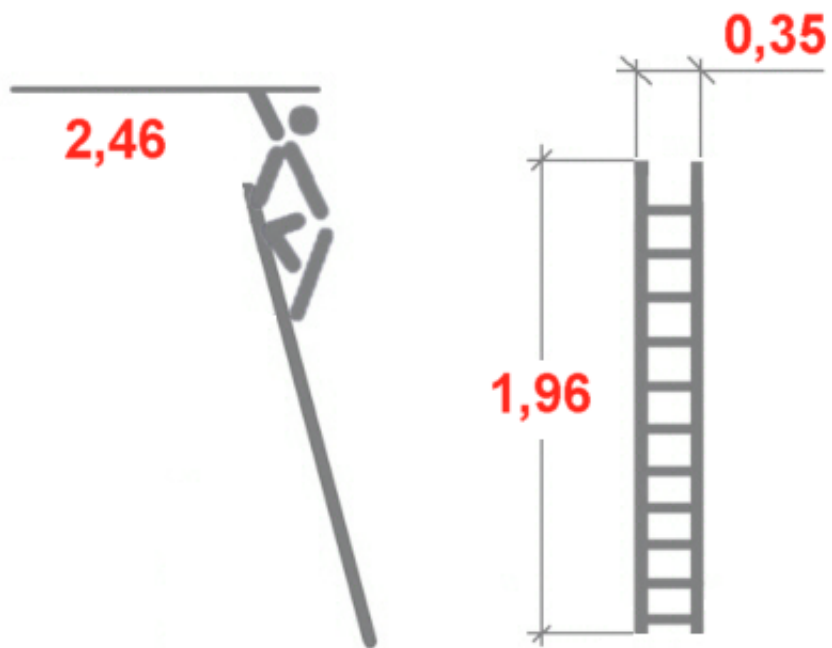

## Drabina Drabex typ 2300 1x7 szczebli (wys. rob. 2,46m)

Cena brutto	<b>322,26 zł</b>
-------------	------------------

Cena netto	<b>262,00 zł</b>
------------	------------------

U Ciebie za	<b>2-3 tygodnie</b>
-------------	---------------------

#### **Drabina aluminiowa opieralna do zastosowań półprofesjonalnych.**

- Kąt oparcia 65-75 stopni.
- W całości ryflowane szczeble 30x25mm.
- Maksymalne obciążenie 150 kg.
- Gwarancja producenta 2 lata.

Odpowiada normie europejskiej EN 131.

Wymiary podane na rysunku są orientacyjne.

Waga drabiny 3,15 kg.

**Galeria zdjęć:**