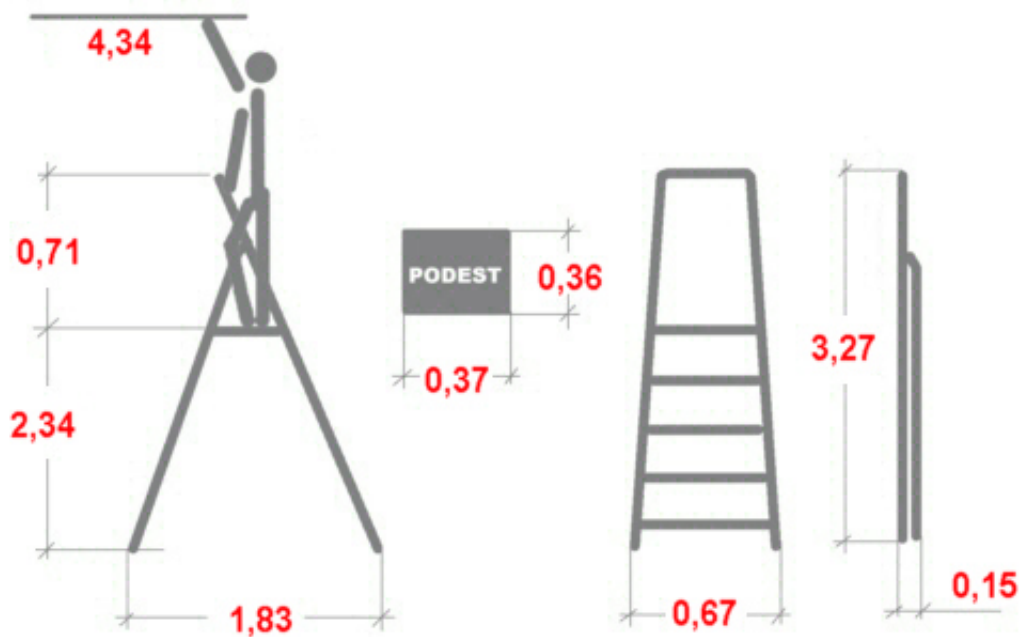

Link do produktu: <https://www.dobredrabiny.pl/drabina-drabex-typ-1300-9-st-wys-rob-4-34m-p-1750.html>

Drabina Drabex typ 1300 - 9 st. (wys. rob. 4,34m)

Cena brutto **1 226,11 zł**

Cena netto **996,84 zł**

U Ciebie za **2-3 tygodnie**

Numer katalogowy **1308**

Kod producenta **1308**

Producent **Drabex**

Opis produktu

Solidna drabina aluminiowa do zastosowań przemysłowych. Linia profesjonalna.

- Precyzyjne wykonanie.
- Lekka drabina, łatwa w transporcie.
- Głębokie stopnie 80mm.
- Maksymalne obciążenie 150 kg.
- Gwarancja producenta 2 lata.

Odpowiada normie europejskiej PN-EN 131.

Wymiary podane na rysunku są orientacyjne.

Waga drabiny 15,80 kg.

Zdjęcia poglądowe mogą dotyczyć większych lub mniejszych modeli danej serii.

Galeria zdjęć:

**Duży pałąk górny dla większego bezpieczeństwa.
Antypoślizgowe stopnie.**