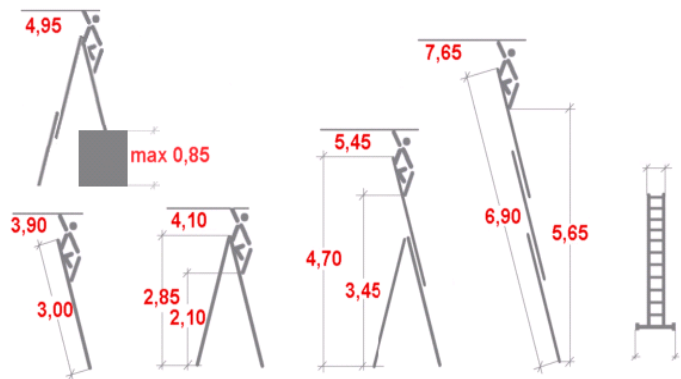

Link do produktu: <https://www.dobredrabiny.pl/drabina-aluminiowa-krause-tribilo-3x10-szczebli-z-funkcja-na-schody-wys-rob-7-65m-p-2868.html>

Drabina aluminiowa Krause Tribilo 3x10 szczebli z funkcją na schody (wys. rob. 7,65m)

Cena brutto	1 454,25 zł
Cena netto	1 182,32 zł
U Ciebie za	2-5 dni
Numer katalogowy	129765
Kod producenta	129765
Kod EAN	4009199129765
Producent	Krause

Opis produktu

Trzyczęściowa drabina aluminiowa Krause Tribilo ze szczeblami do wszechstronnych zastosowań jako drabina przystawna, rozsuwana i drabina wolnostojąca, z możliwością ustawienia na schodach.

- Powlekane proszkowo, stalowe prowadnice ułatwiają rozsuwanie drabiny.
- Profilowane szczeble zapewniają bezpieczne wchodzenie i schodzenie.
- Antypoślizgowe, dwuczęściowe stopki dolne podłużnic.
- Samozabezpieczające zapadki wykluczają przypadkowe rozsuwanie się drabiny w trakcie użytkowania i w czasie transportu.
- Odporne na warunki atmosferyczne pasy stabilizują elementy rozstawionej drabiny, nie dopuszczając do przypadkowego rozsunięcia się w trakcie użytkowania.
- Szeroki stabilizator zapewniający stabilność drabiny.
- Maksymalne obciążenie 150 kg.
- Gwarancja producenta 2 lata.

Odpowiada normie europejskiej PN EN 131-2.

Wymiary podane na rysunku są orientacyjne.

Waga drabiny 18 kg.

Zdjęcia poglądowe mogą dotyczyć większych lub mniejszych modeli danej serii.

Galeria zdjęć:

Samozabezpieczające się zaczepy (system AutoSnap) zapobiegające rozsunięciu się drabiny podczas transportu.