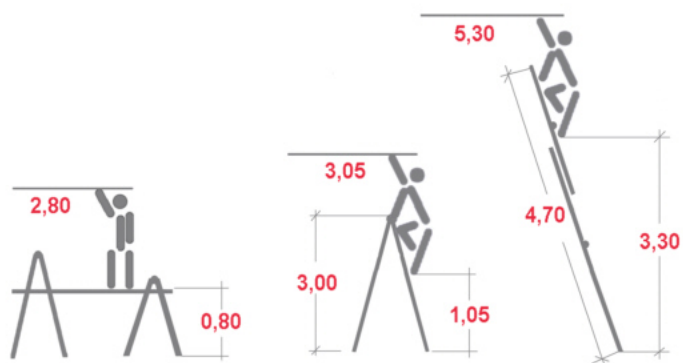

Link do produktu: <https://www.dobredrabiny.pl/drabina-aluminiowa-krause-stabilo-combi-2x3-i-2x6-przegubowa-wys-rob-5-30m-p-2870.html>

Drabina aluminiowa Krause Stabilo Combi 2x3 i 2x6 przegubowa (wys. rob. 5,30m)

Cena brutto	2 529,46 zł
Cena netto	2 056,47 zł
U Ciebie za	2-5 dni
Numer katalogowy	133922
Kod producenta	133922
Kod EAN	4009199133922
Producent	Krause

Opis produktu

Wszechstronna, profesjonalna drabina aluminiowa do prac wewnątrz i na zewnątrz.

- Do użytkowania jako drabina przystawna, dwustronna, wielofunkcyjna lub 2 osobne drabiny dwustronne z pomostem roboczym Teleboard dostępnym w akcesoriach.
- Samozabezpieczające się zaczepy.
- Antypoślizgowe, profilowane ze wszystkich stron szczeble o głębokości 30 mm.
- Możliwość ustawienia na schodach.
- Specjalne przeguby do łatwego i szybkiego rozkładania drabiny.
- Po złożeniu zajmuje mało miejsca i jest łatwa w transporcie.
- Dwa szerokie stabilizatory z antypoślizgowymi stopami zwiększają powierzchnię podparcia.
- Maksymalne obciążenie 150 kg.
- Gwarancja producenta 2 lata.

Odpowiada normie europejskiej PN EN 131-2.

Wymiary podane na rysunku są orientacyjne.

Waga drabiny 14,60 kg.

Zdjęcia poglądowe mogą dotyczyć większych lub mniejszych modeli danej serii.

Galeria zdjęć: