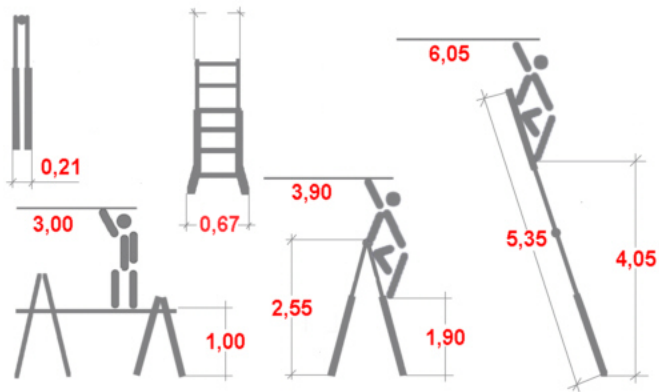

Link do produktu: <https://www.dobredrabiny.pl/drabina-aluminiowa-krause-stabilo-4x5-szczebble-przegubowo-teleskopowa-wys-rob-6-05m-p-2901.html>

Drabina aluminiowa Krause Stabilo 4x5 szczeble przegubowo teleskopowa (wys. rob. 6,05m)

Cena brutto	3 494,39 zł
Cena netto	2 840,97 zł
U Ciebie za	2-5 dni
Numer katalogowy	133960
Kod producenta	133960
Kod EAN	4009199133960
Producent	Krause

Opis produktu

Trzy-elementowa, aluminiowa drabina teleskopowa, idealna do prac na klatkach schodowych z możliwością zastosowania jako drabina przystawna, dwustronna i pomost roboczy.

- Opatentowany system ClickMatic (zapadka) jest szybki i łatwy w obsłudze.
- 4 regulowane nogi - regulacja na 25cm (zintegrowany Tele-System).
- Możliwość użytkowania elementów drabiny jako dwóch osobnych drabin wolnostojących (dla elementu wewnętrznego potrzebny jest stabilizator Combi nr kat. 121417 - akcesoria).
- Profilowane obustronnie szczeble zapewniają bezpieczne wchodzenie i schodzenie z drabiny.
- Wsporniki zwiększające stabilność.
- Kompaktowa konstrukcja umożliwia przewożenie samochodem osobowym.
- Używając rozsuwanej platformy TeleBoard można utworzyć pomost roboczy o zmiennej długości i wysokości (akcesoria).
- Maksymalne obciążenie 150 kg.
- Gwarancja producenta 2 lata.

Odpowiada normie europejskiej PN EN 131-2.

Wymiary podane na rysunku są orientacyjne.

Waga drabiny 18,50 kg.

Zdjęcia poglądowe mogą dotyczyć większych lub mniejszych modeli danej serii.

Galeria zdjęć: