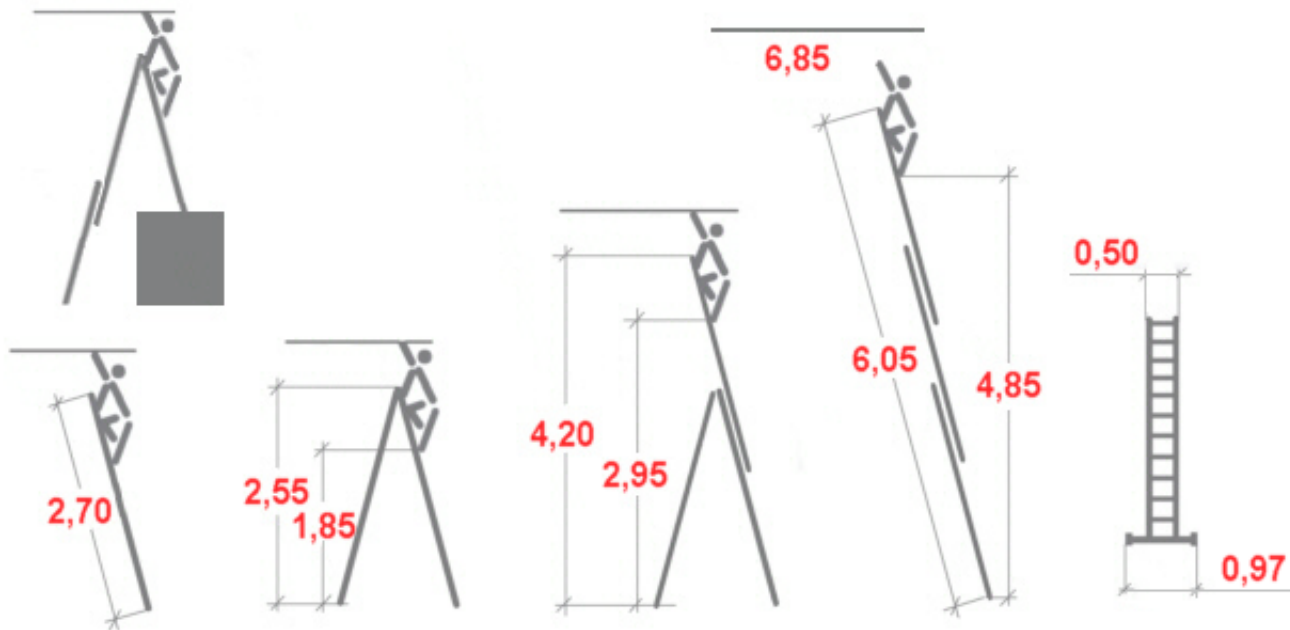

Link do produktu: <https://www.dobredrabiny.pl/drabina-aluminiowa-krause-stabilo-3x9-szcz-wielofunkcyjna-z-funkcja-na-schody-wys-rob-6-85m-p-2859.html>

Drabina aluminiowa Krause Stabilo 3x9 szcz. wielofunkcyjna z funkcją na schody (wys. rob. 6,85m)

Cena brutto	1 821,75 zł
Cena netto	1 481,10 zł
U Ciebie za	2-5 dni
Numer katalogowy	133755
Kod producenta	133755
Kod EAN	4009199133755
Producent	Krause

Opis produktu

Drabina aluminiowa firmy KRAUSE o wszechstronnym zastosowaniu z praktycznymi funkcjami: jako drabina przystawna, rozsuwana oraz drabina wolnostojąca.

- Samozabezpieczające zaczepy zapadkowe blokują się automatycznie szczebel po szczeblu, nie dopuszczając do całkowitego zsunięcia się górnej części drabiny.
- Prowadnice i elementy okuć wykonane z wysokostopowego aluminium lub ze stali ocynkowanej.
- Maksymalne obciążenie 150 kg.
- Gwarancja producenta 2 lata.

Odpowiada normie europejskiej PN EN 131-2.

Wymiary podane na rysunku są orientacyjne.

Waga drabiny 17,00 kg.