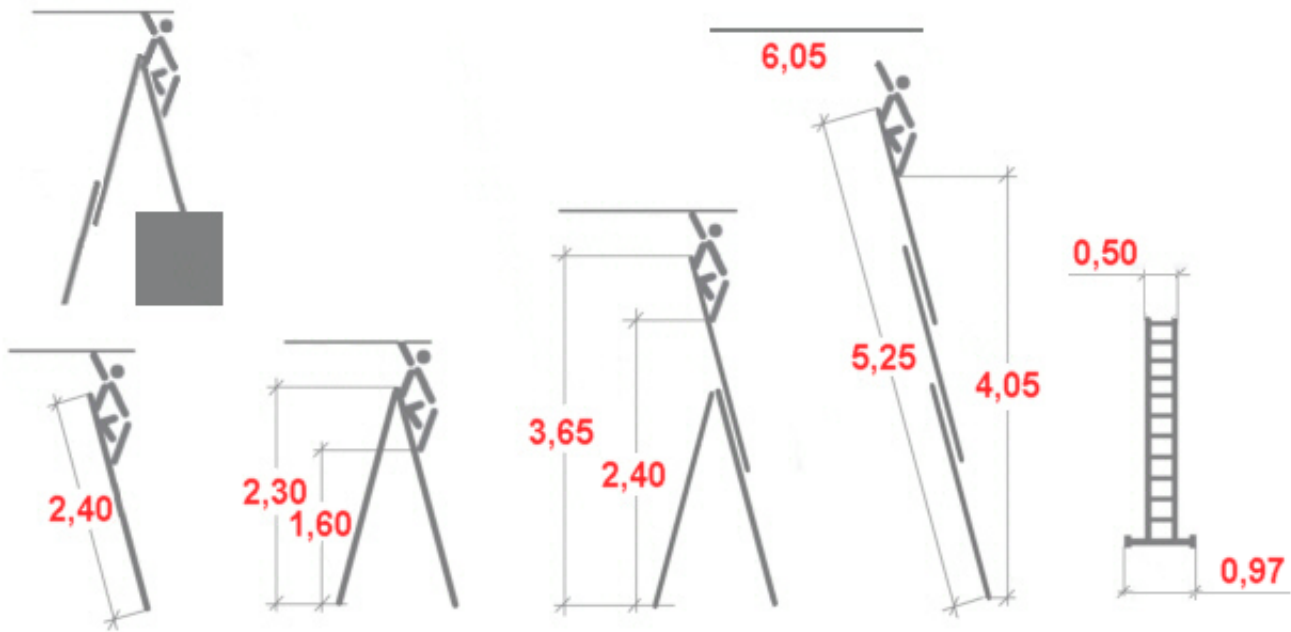

Link do produktu: <https://www.dobredrabiny.pl/drabina-aluminiowa-krause-stabilo-3x8-szcz-wielofunkcyjna-z-funkcja-na-schody-wys-rob-6-05m-p-2858.html>

Drabina aluminiowa Krause Stabilo 3x8 szcz. wielofunkcyjna z funkcją na schody (wys. rob. 6,05m)

Cena brutto	1 652,69 zł
Cena netto	1 343,65 zł
U Ciebie za	2-5 dni
Numer katalogowy	133748
Kod producenta	133748
Kod EAN	4009199133748
Producent	Krause

Opis produktu

Drabina aluminiowa firmy KRAUSE o wszechstronnym zastosowaniu z praktycznymi funkcjami: jako drabina przystawna, rozsuwana oraz drabina wolnostojąca.

- Samozabezpieczające zaczepy zapadkowe blokują się automatycznie szczebel po szczeblu, nie dopuszczając do całkowitego zsunięcia się górnej części drabiny.
- Prowadnice i elementy okuć wykonane z wysokostopowego aluminium lub ze stali ocynkowanej.
- Maksymalne obciążenie 150 kg.
- Gwarancja producenta 2 lata.

Odpowiada normie europejskiej PN EN 131-2.

Wymiary podane na rysunku są orientacyjne.

Waga drabiny 16,00 kg.

Zdjęcia poglądowe mogą dotyczyć większych lub mniejszych modeli danej serii.

Galeria zdjęć:

Prowadnice aluminiowe ułatwiają rozsuwanie drabiny