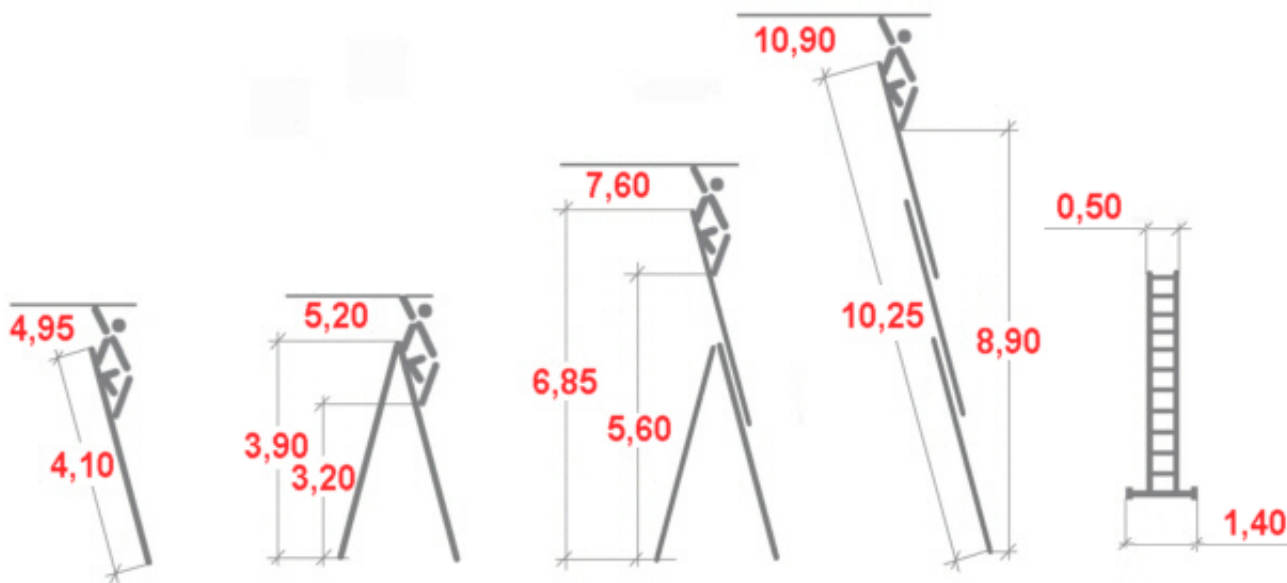

Link do produktu: <https://www.dobredrabiny.pl/drabina-aluminiowa-krause-stabilo-3x14-szcz-wielofunkcyjna-wys-rob-10-90m-p-2857.html>

Drabina aluminiowa Krause Stabilo 3x14 szcz. wielofunkcyjna (wys. rob. 10,90m)

Cena brutto	3 222,45 zł
Cena netto	2 619,88 zł
U Ciebie za	2-5 dni
Numer katalogowy	133724
Kod producenta	133724
Kod EAN	4009199133724
Producent	Krause

Opis produktu

Drabina aluminiowa wielofunkcyjna firmy KRAUSE o wszechstronnym zastosowaniu z praktycznymi funkcjami: jako drabina przystawna, rozsuwana oraz drabina wolnostojąca.

- Podłużnice wykonane z tłoczonego profilu aluminiowego z dodatkowymi wzmocnieniami w najbardziej obciążanych miejscach, zapewniającymi dużą sztywność i zabezpieczenie krawędzi.
- Prowadnice i elementy okuć wykonane z wysokostopowego aluminium.
- Samozabezpieczające zaczepy zapadkowe zapobiegają przypadkowemu rozsuwaniu się podczas użytkowania i w trakcie transportu.
- Dwa duże zabezpieczenia, zapobiegające przypadkowemu złożeniu się drabiny lub rozsunięciu się części po jej rozstawieniu, w trakcie transportu, są złożone po wewnętrznej stronie podłużnic, co wyklucza możliwość uszkodzenia.
- Szeroki stabilizator zwiększa stabilność, nie dopuszczając do przechyłów bocznych przy pracy na dużych wysokościach.
- Maksymalne obciążenie 150 kg.
- Gwarancja producenta 2 lata.

Odpowiada normie europejskiej PN EN 131-2.

Wymiary podane na rysunku są orientacyjne.

Waga drabiny 31,60 kg

Zdjęcia poglądowe mogą dotyczyć większych lub mniejszych modeli danej serii.

Galeria zdjęć:

Prowadnice aluminiowe ułatwiają rozsuwanie drabiny