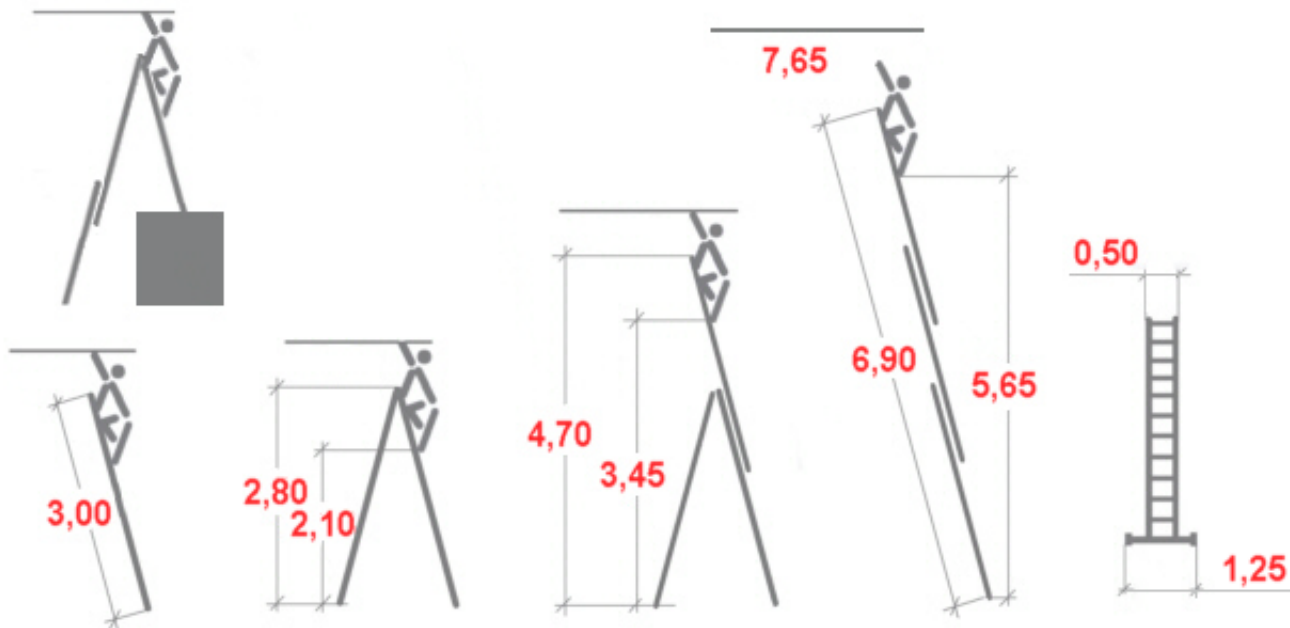

Link do produktu: <https://www.dobredrabiny.pl/drabina-aluminiowa-krause-stabilo-3x10-szcz-wielofunkcyjna-z-funkcja-na-schody-wys-rob-7-65m-p-2860.html>

Drabina aluminiowa Krause Stabilo 3x10 szcz. wielofunkcyjna z funkcją na schody (wys. rob. 7,65m)

Opis produktu

Drabina aluminiowa firmy KRAUSE o wszechstronnym zastosowaniu z praktycznymi funkcjami: jako drabina przystawna, rozsuwana oraz drabina wolnostojąca.

- Samozabezpieczające zaczepy zapadkowe blokują się automatycznie szczebel po szczeblu, nie dopuszczając do całkowitego zsunięcia się górnej części drabiny.
- Prowadnice i elementy okuć wykonane z wysokostopowego aluminium lub ze stali ocynkowanej.
- Maksymalne obciążenie 150 kg.
- Gwarancja producenta 2 lata.

Odpowiada normie europejskiej PN EN 131-2.

Wymiary podane na rysunku są orientacyjne.

Waga drabiny 18,50 kg.