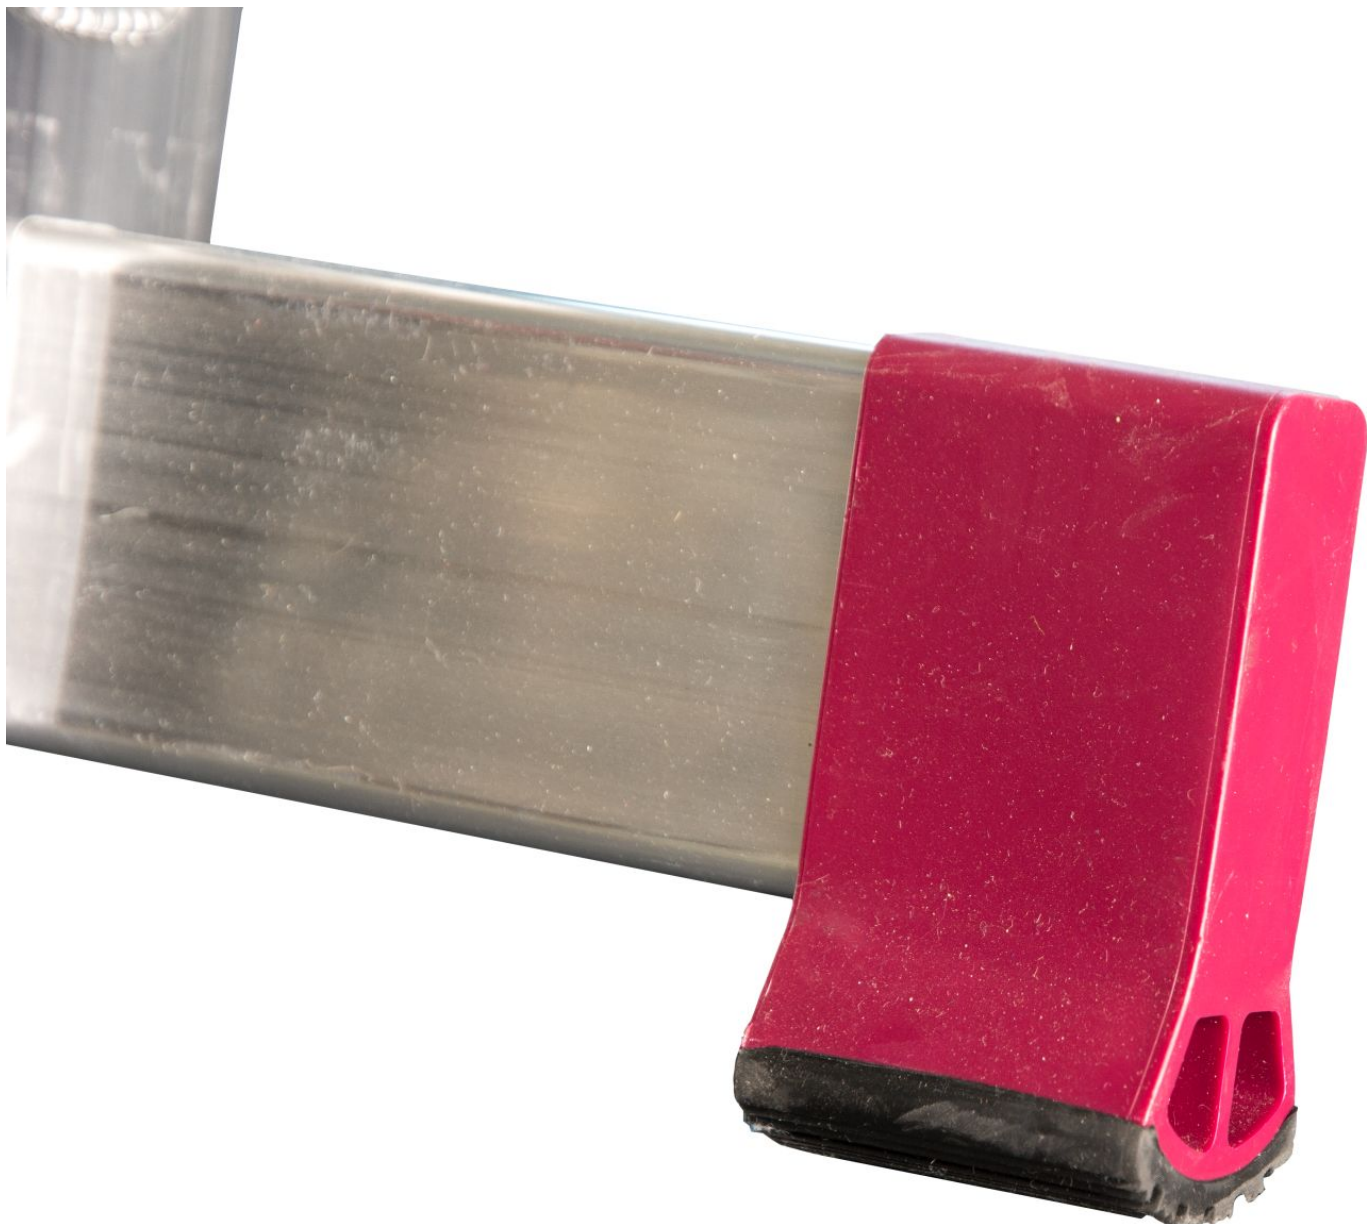

Stopy antypoślizgowe