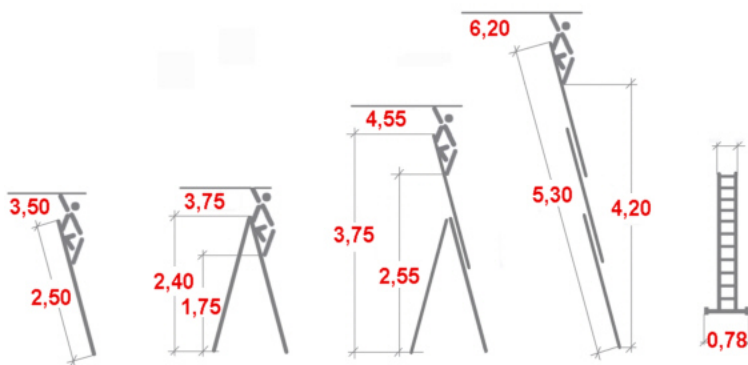

Link do produktu: <https://www.dobredrabiny.pl/drabina-aluminiowa-krause-corda-tr-3x9-z-funkcja-ust-na-schodach-wys-rob-6-20m-p-2854.html>

Drabina aluminiowa Krause Corda TR 3x9 z funkcją ust. na schodach (wys. rob. 6,20m)

Cena brutto	897,90 zł
Cena netto	730,00 zł
U Ciebie za	2-5 dni
Numer katalogowy	033390
Kod producenta	033390
Producent	Krause

Opis produktu

Drabina aluminiowa Krause Corda trzyczęściowa wyróżnia się uniwersalnym zastosowaniem.

- jako drabina przystawna, rozsuwana i wolnostojąca
- z możliwością ustawiania na schodach i podestach
- do zastosowań półprofesjonalnych.

Odpowiada normie europejskiej PN EN 131-2.

Wymiary podane na rysunku są orientacyjne.

Waga drabiny 13,50 kg.

Zdjęcia poglądowe mogą dotyczyć większych lub mniejszych modeli danej serii.

Galeria zdjęć:

Prowadnice stalowe ułatwiają rozsuwanie drabiny

Specjalne haki zapobiegają samoczynnemu rozsunięciu/złożeniu się drabiny