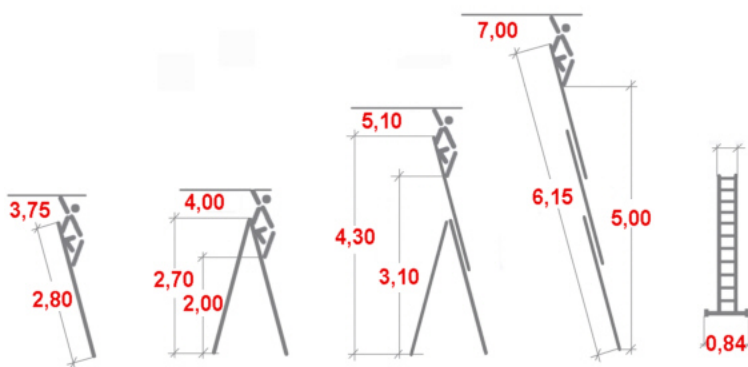

Link do produktu: <https://www.dobredrabiny.pl/drabina-aluminiowa-krause-corda-tr-3x10-z-funkcja-ust-na-schodach-wys-rob-7-00m-p-2855.html>

Drabina aluminiowa Krause Corda TR 3x10 z funkcją ust. na schodach (wys. rob. 7,00m)

Opis produktu

Drabina aluminiowa Krause Corda trzyczęściowa wyróżnia się uniwersalnym zastosowaniem.

- jako drabina przystawna, rozsuwana i wolnostojąca
- z możliwością ustawiania na schodach i podestach
- do zastosowań półprofesjonalnych.

Odpowiada normie europejskiej PN EN 131-2.

Wymiary podane na rysunku są orientacyjne.

Waga drabiny 16,00 kg.

Zdjęcia poglądowe mogą dotyczyć większych lub mniejszych modeli danej serii.

Galeria zdjęć:

Prowadnice stalowe ułatwiają rozsuwanie drabiny