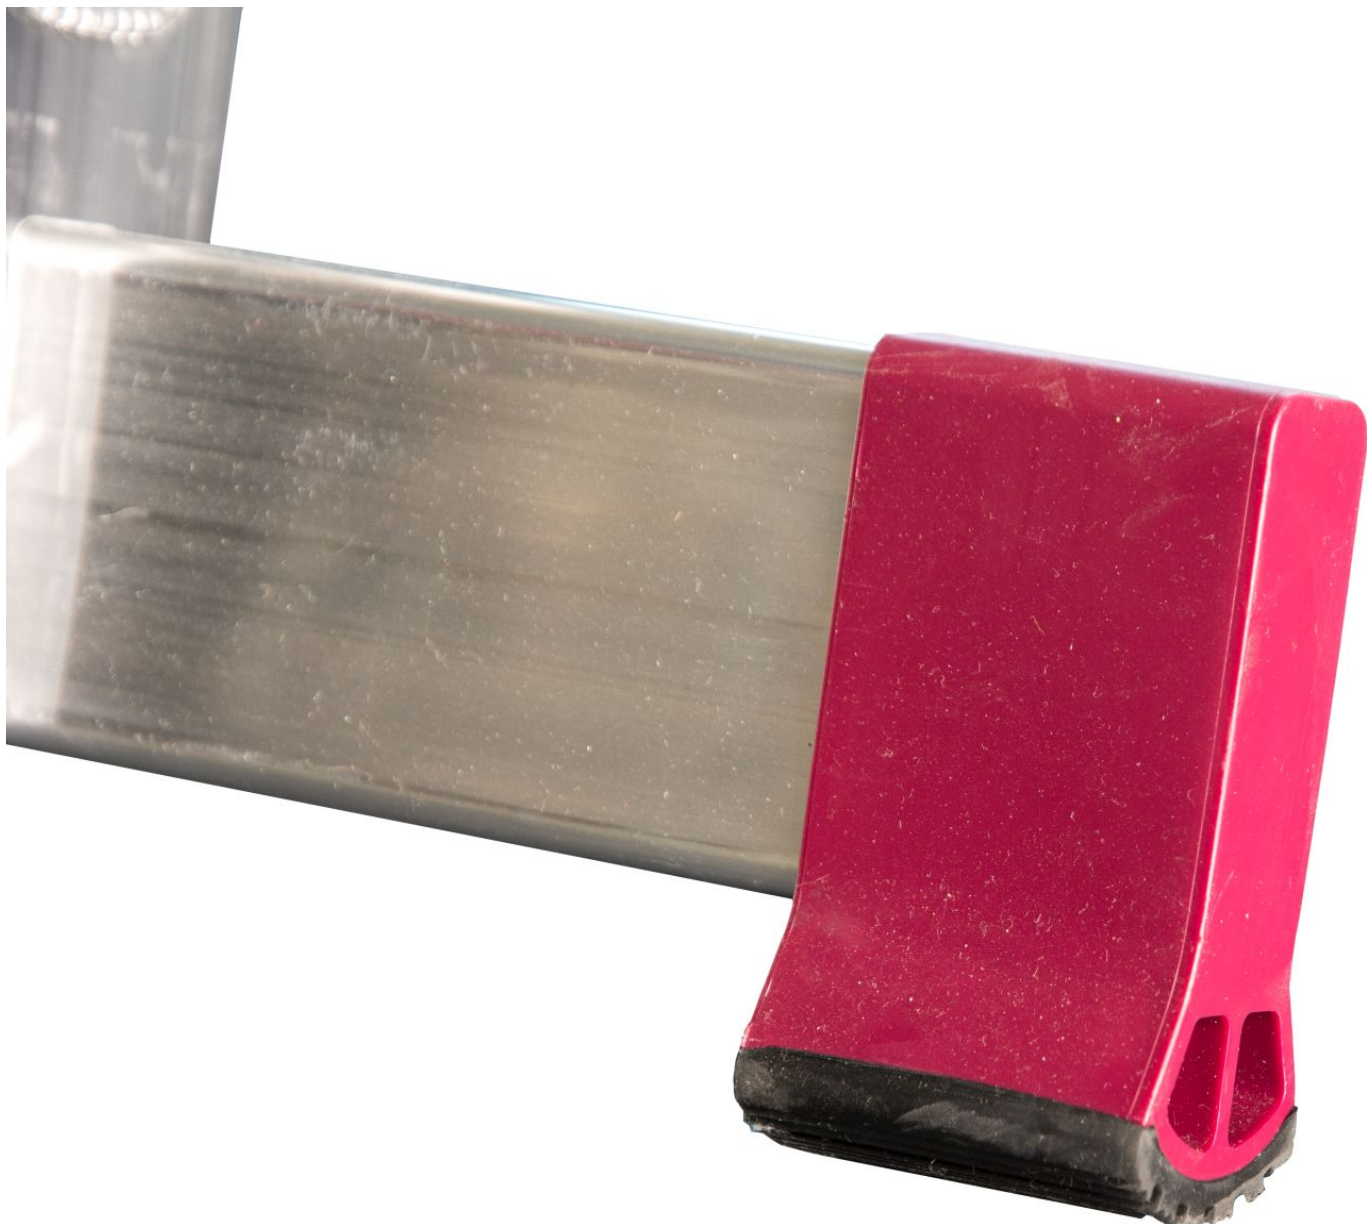

Link do produktu: <https://www.dobredrabiny.pl/drabina-aluminiowa-krause-corda-tr-3x10-z-funkcja-ust-na-schodach-wys-rob-7-00m-p-2855.html>

Drabina aluminiowa Krause Corda TR 3x10 z funkcją ust. na schodach (wys. rob. 7,00m)

Opis produktu

Drabina aluminiowa Krause Corda trzyczęściowa wyróżnia się uniwersalnym zastosowaniem.

- jako drabina przystawna, rozsuwana i wolnostojąca
- z możliwością ustawiania na schodach i podestach
- do zastosowań półprofesjonalnych.

Odpowiada normie europejskiej PN EN 131-2.

Wymiary podane na rysunku są orientacyjne.

Waga drabiny 16,00 kg.

Zdjęcia poglądowe mogą dotyczyć większych lub mniejszych modeli danej serii.

Galeria zdjęć:

Prowadnice stalowe ułatwiają rozsuwanie drabiny

Specjalne haki zapobiegają samoczynnemu rozsunięciu/złożeniu się drabiny

Stabilizator poprawiający stabilność drabiny

Stopy antypoślizgowe