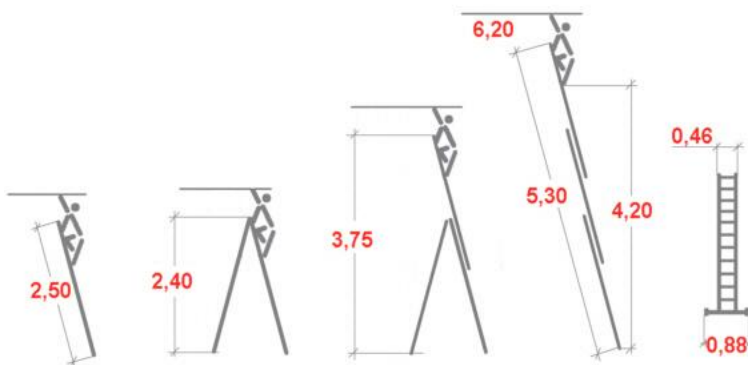

Link do produktu: <https://www.dobredrabiny.pl/drabina-aluminiowa-krause-corda-3x9-wielofunkcyjna-wys-rob-6-20m-p-2848.html>

Drabina aluminiowa Krause Corda 3x9 wielofunkcyjna (wys. rob. 6,20m)

Cena brutto	768,75 zł
Cena netto	625,00 zł
U Ciebie za	2-5 dni
Numer katalogowy	030399
Kod producenta	030399
Producent	Krause

Opis produktu

Drabina aluminiowa Krause Corda trzyczęściowa wyróżnia się uniwersalnym zastosowaniem jako drabina przystawna, rozsuwana i wolnostojąca. Do zastosowań półprofesjonalnych.

- Profilowane szczeble zapewniają bezpieczne wchodzenie i schodzenie.
- Samozabezpieczające zapadki wykluczają przypadkowe rozsuwanie się drabiny w trakcie użytkowania i w czasie transportu.
- Stabilne prowadnice stalowe gwarantują komfortowe wysuwanie drabiny.
- Szeroki stabilizator zapewnia bezpieczną pracę.
- Maksymalne obciążenie 150 kg.
- Gwarancja producenta 2 lata.

Odpowiada normie europejskiej PN EN 131-2.

Wymiary podane na rysunku są orientacyjne.

Waga drabiny 13,50 kg.

Zdjęcia poglądowe mogą dotyczyć większych lub mniejszych modeli danej serii.

Galeria zdjęć:

Prowadnice stalowe ułatwiają rozsuwanie drabiny