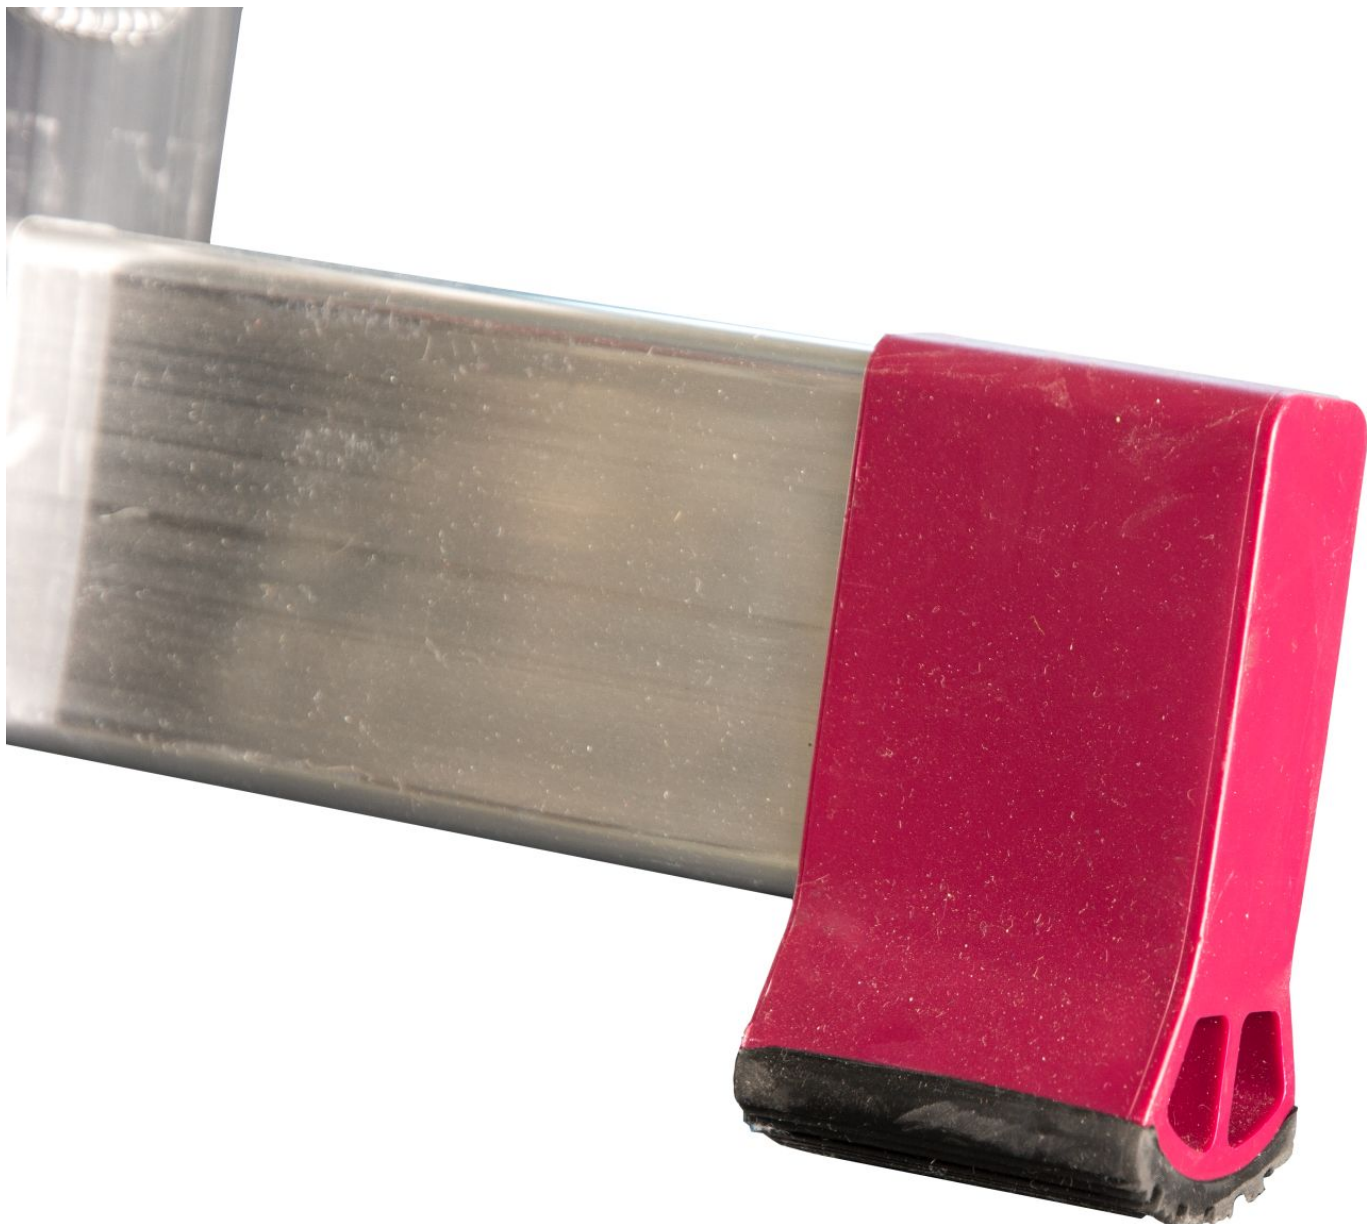

Link do produktu: <https://www.dobredrabiny.pl/drabina-aluminiowa-krause-corda-3x9-wielofunkcyjna-wys-rob-6-20m-p-2848.html>

Drabina aluminiowa Krause Corda 3x9 wielofunkcyjna (wys. rob. 6,20m)

Cena brutto	768,75 zł
Cena netto	625,00 zł
U Ciebie za	2-5 dni
Numer katalogowy	030399
Kod producenta	030399
Producent	Krause

Opis produktu

Drabina aluminiowa Krause Corda trzyczęściowa wyróżnia się uniwersalnym zastosowaniem jako drabina przystawna, rozsuwana i wolnostojąca. Do zastosowań półprofesjonalnych.

- Profilowane szczeble zapewniają bezpieczne wchodzenie i schodzenie.
- Samozabezpieczające zapadki wykluczają przypadkowe rozsuwanie się drabiny w trakcie użytkowania i w czasie transportu.
- Stabilne prowadnice stalowe gwarantują komfortowe wysuwanie drabiny.
- Szeroki stabilizator zapewnia bezpieczną pracę.
- Maksymalne obciążenie 150 kg.
- Gwarancja producenta 2 lata.

Odpowiada normie europejskiej PN EN 131-2.

Wymiary podane na rysunku są orientacyjne.

Waga drabiny 13,50 kg.

Zdjęcia poglądowe mogą dotyczyć większych lub mniejszych modeli danej serii.

Galeria zdjęć:

Prowadnice stalowe ułatwiają rozsuwanie drabiny

Specjalne haki zapobiegają samoczynnemu rozsunięciu/złożeniu się drabiny

Stabilizator poprawiający stabilność drabiny

Stopy antypoślizgowe