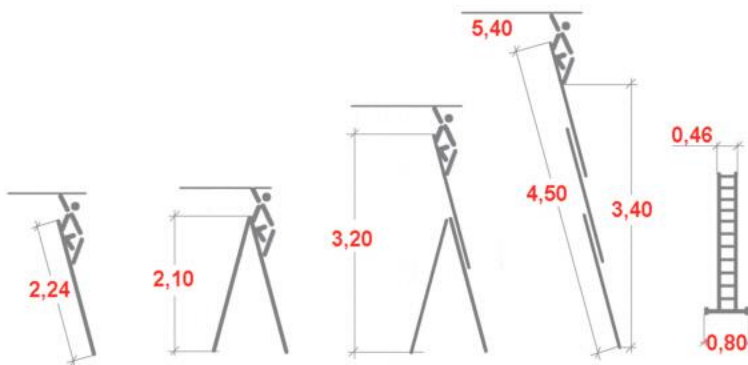

Link do produktu: <https://www.dobredrabiny.pl/drabina-aluminiowa-krause-corda-3x8-wielofunkcyjna-wys-rob-5-40m-p-2847.html>

Drabina aluminiowa Krause Corda 3x8 wielofunkcyjna (wys. rob. 5,40m)

Cena brutto **713,28 zł**

Cena netto **579,90 zł**

U Ciebie za **2-5 dni**

Numer katalogowy **030382**

Kod producenta **030382**

Producent **Krause**

Opis produktu

Drabina aluminiowa Krause Corda trzyczęściowa wyróżnia się uniwersalnym zastosowaniem jako drabina przystawna, rozsuwana i wolnostojąca. Do zastosowań półprofesjonalnych.

Odpowiada normie europejskiej PN EN 131-2.

Wymiary podane na rysunku są orientacyjne.

Waga drabiny 12,00 kg.

Zdjęcia poglądowe mogą dotyczyć większych lub mniejszych modeli danej serii.

Galeria zdjęć:

Prowadnice stalowe ułatwiają rozsuwanie drabiny