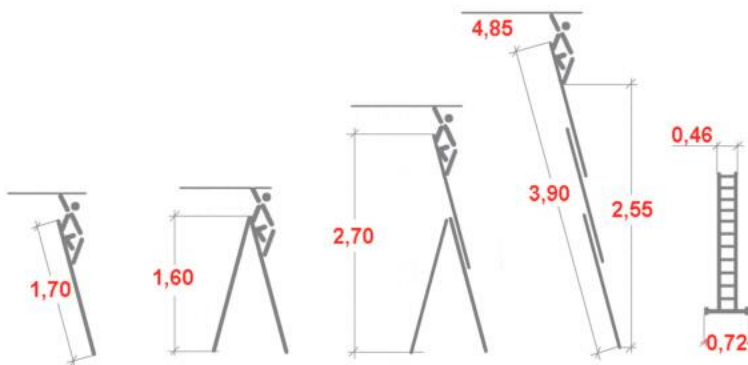

## Drabina aluminiowa Krause Corda 3x6 wielofunkcyjna (wys. rob. 4,85m)

Cena brutto	<b>549,81 zł</b>
Cena netto	<b>447,00 zł</b>
U Ciebie za	<b>2-5 dni</b>
Numer katalogowy	<b>030368</b>
Kod producenta	<b>030368</b>
Producent	<b>Krause</b>

### Opis produktu

**Drabina aluminiowa Krause Corda trzyczęściowa wyróżnia się uniwersalnym zastosowaniem jako drabina przystawna, rozsuwana i wolnostojąca. Do zastosowań półprofesjonalnych.**

- Profilowane szczeble zapewniają bezpieczne wchodzenie i schodzenie.
- Samozabezpieczające zapadki wykluczają przypadkowe rozsuwanie się drabiny w trakcie użytkowania i w czasie transportu.
- Stabilne prowadnice stalowe gwarantują komfortowe wysuwanie drabiny.
- Szeroki stabilizator zapewnia bezpieczną pracę.
- Maksymalne obciążenie 150 kg.
- Gwarancja producenta 2 lata.

Odpowiada normie europejskiej PN EN 131-2.

---

Wymiary podane na rysunku są orientacyjne.

Waga drabiny 8,80 kg.

Zdjęcia poglądowe mogą dotyczyć większych lub mniejszych modeli danej serii.

**Galeria zdjęć:**