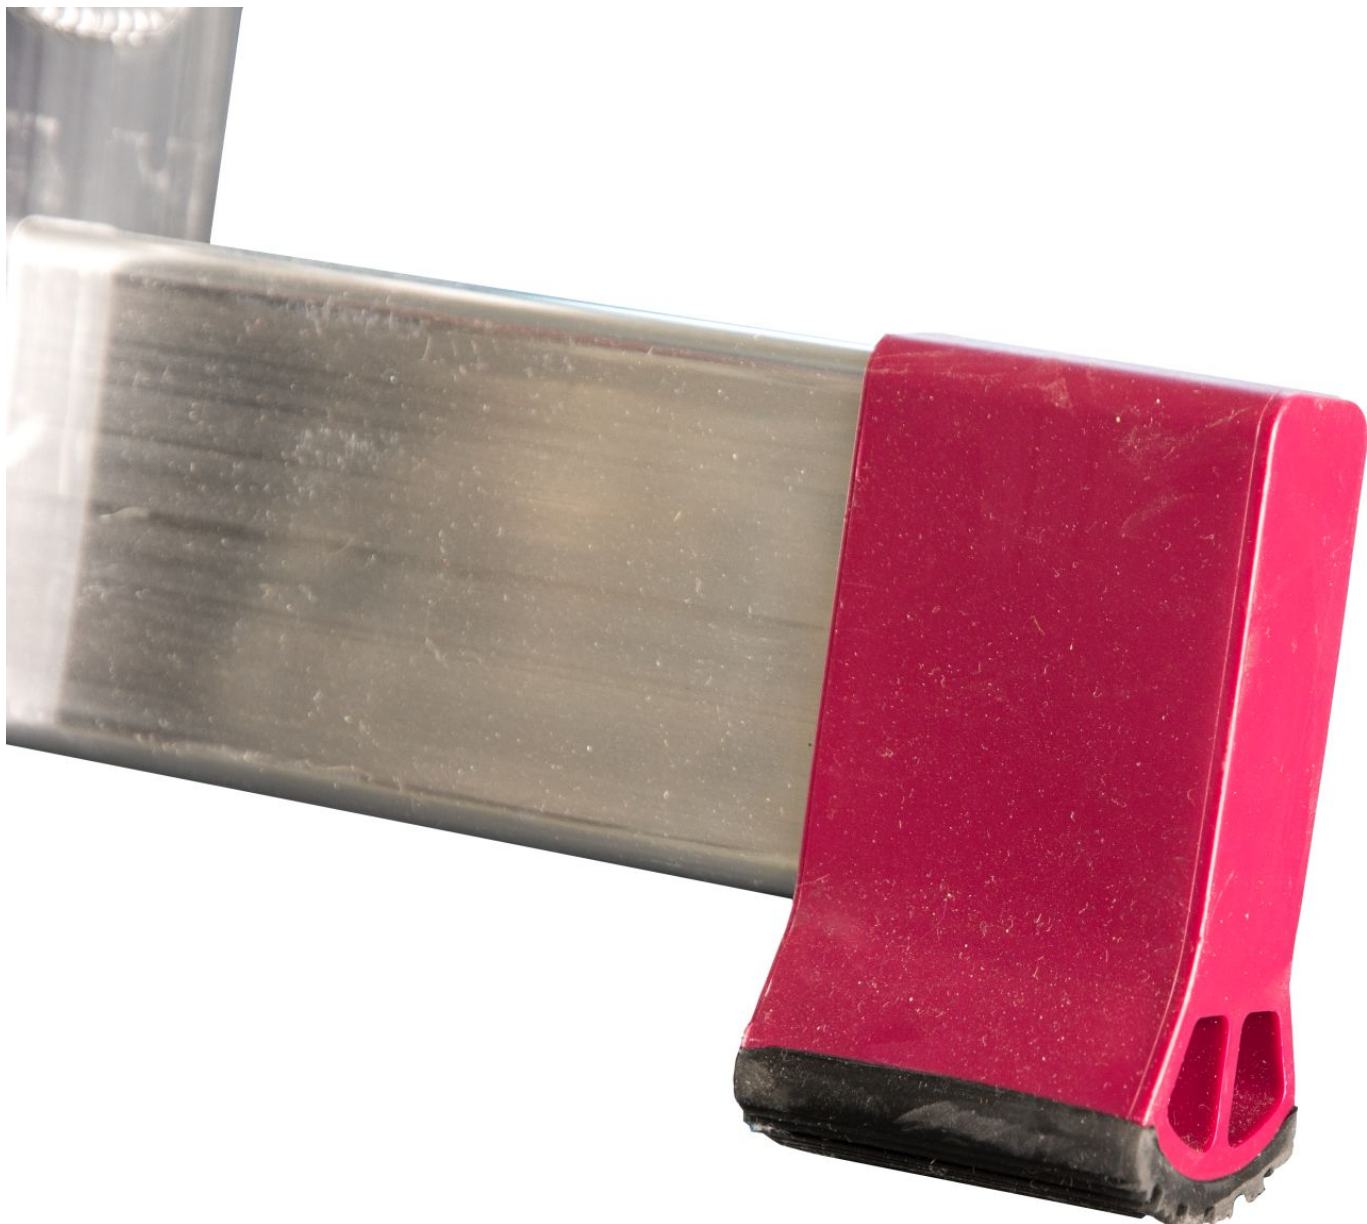

Link do produktu: <https://www.dobredrabiny.pl/drabina-aluminiowa-krause-corda-3x6-wielofunkcyjna-wys-rob-4-85m-p-2828.html>

## Drabina aluminiowa Krause Corda 3x6 wielofunkcyjna (wys. rob. 4,85m)

Cena brutto	<b>549,81 zł</b>
Cena netto	<b>447,00 zł</b>
U Ciebie za	<b>2-5 dni</b>
Numer katalogowy	<b>030368</b>
Kod producenta	<b>030368</b>
Producent	<b>Krause</b>

### Opis produktu

**Drabina aluminiowa Krause Corda trzyczęściowa wyróżnia się uniwersalnym zastosowaniem jako drabina przystawna, rozsuwana i wolnostojąca. Do zastosowań półprofesjonalnych.**

- Profilowane szczeble zapewniają bezpieczne wchodzenie i schodzenie.
- Samozabezpieczające zapadki wykluczają przypadkowe rozsuwanie się drabiny w trakcie użytkowania i w czasie transportu.
- Stabilne prowadnice stalowe gwarantują komfortowe wysuwanie drabiny.
- Szeroki stabilizator zapewnia bezpieczną pracę.
- Maksymalne obciążenie 150 kg.
- Gwarancja producenta 2 lata.

---

Prowadnice stalowe ułatwiają rozsuwanie drabiny

Specjalne haki zapobiegają samoczynnemu rozsunięciu/złożeniu się drabiny

Stabilizator poprawiający stabilność drabiny

Stopy antypoślizgowe