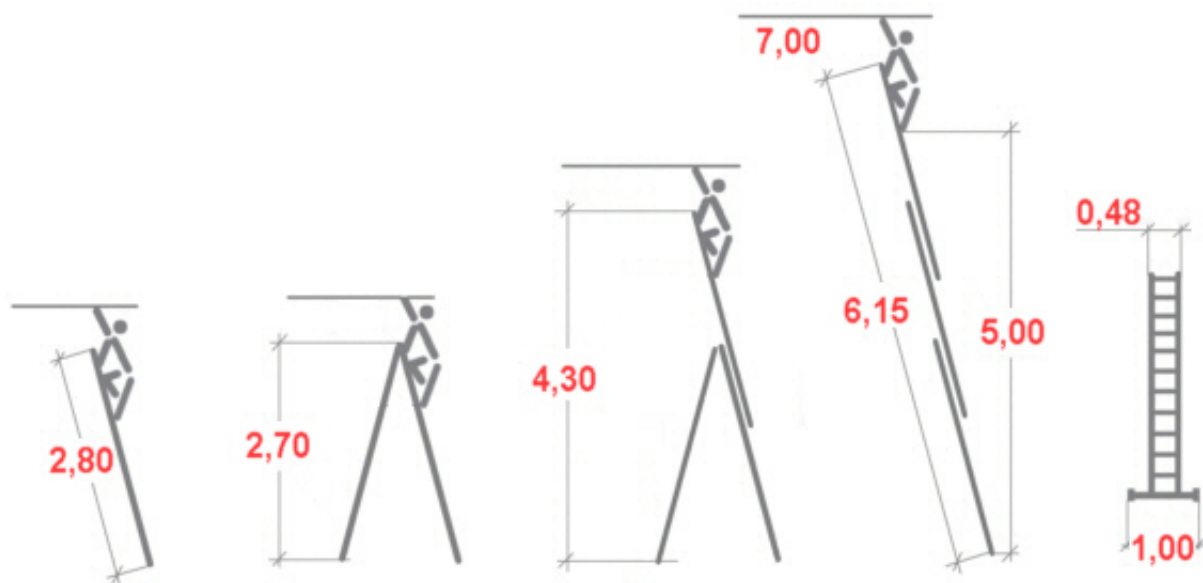

Producent	Krause
-----------	---------------

Opis produktu

Drabina aluminiowa Krause Corda trzyczęściowa wyróżnia się uniwersalnym zastosowaniem jako drabina przystawna, rozsuwana i wolnostojąca. Do zastosowań półprofesjonalnych.

Odpowiada normie europejskiej PN EN 131-2.

Wymiary podane na rysunku są orientacyjne.

Waga drabiny 16,00 kg.

Zdjęcia poglądowe mogą dotyczyć większych lub mniejszych modeli danej serii.

Galeria zdjęć:

Prowadnice stalowe ułatwiają rozsuwanie drabiny