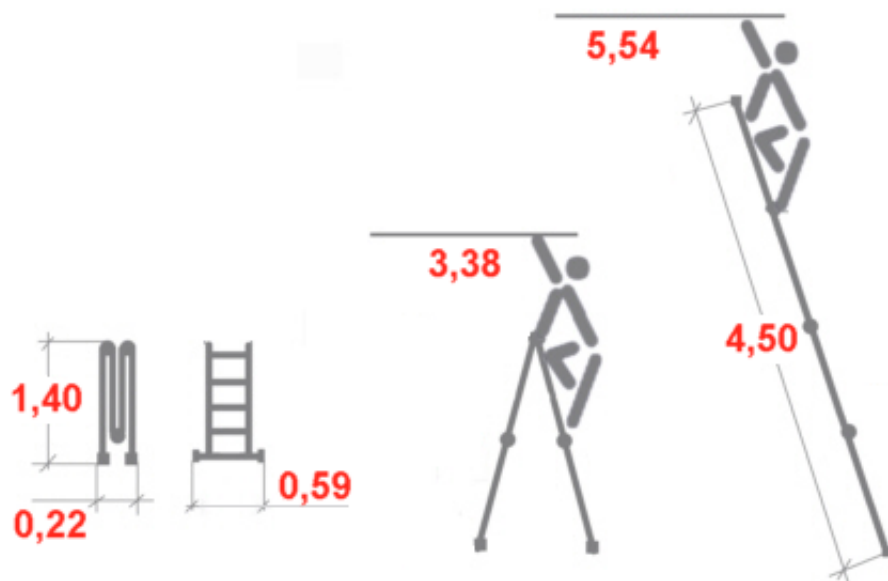

Link do produktu: <https://www.dobredrabiny.pl/drabina-aluminiowa-altrex-leveler-4x4-wys-rob-4-50m-p-3121.html>

Drabina aluminiowa Altrex Leveler 4x4 (wys. rob. 4,50m)

Cena brutto	2 969,36 zł
-------------	--------------------

Producent	Altrex
-----------	---------------

Opis produktu

Drabina Altrex Leveler 4x4 (wys. rob. 4,50m)

Little Giant Leveler to wielofunkcyjna drabina składana teleskopowo. Drabina może być montowana w różnych pozycjach, co pozwala na wiele zastosowań.

- Dzięki regulowanym stopkom drabina może być używana na bardzo zróżnicowanych powierzchniach (np. schody zabiegowe)
- Szybka i łatwa regulacja wysokości roboczej dzięki systemowi blokującemu
- Automatyczny przegub gwarantuje optymalne bezpieczeństwo (również po złożeniu)
- Regulacja teleskopowa pozwala na dostosowanie długości drabiny do wymaganej wysokości roboczej
- Po złożeniu zajmuje mało miejsca i jest łatwa w transporcie
- Dodatkowa stabilność ze względu na wygięte dolne podłużnice
- Idealna do prac na nierównych powierzchniach

Wymiary podane na rysunku są orientacyjne.

Waga drabiny 15,00 kg.

Zdjęcia poglądowe mogą dotyczyć większych lub mniejszych modeli danej serii.

Galeria zdjęć: