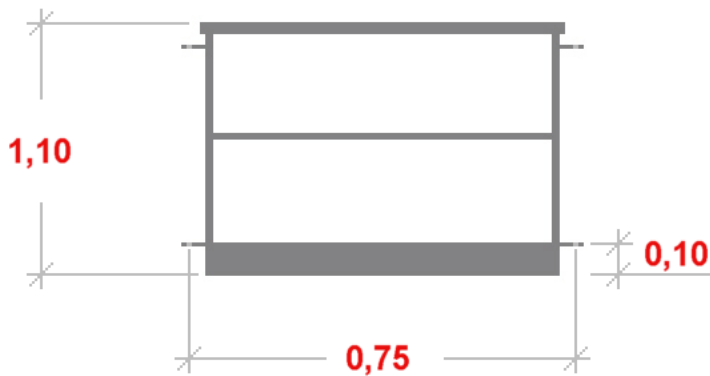

Producent **CRYNoline**

Opis produktu

Modułowa balustrada może być stosowana jako uzupełnienie systemu Crynoline w miejscach, gdzie istnieje ryzyko upadku z wysokości.

Moduły o różnych szerokościach pozwalają na dopasowanie do wymiarów i kształtu zabezpieczanego miejsca.

Balustrada zgodna z wymaganiami normy PN-EN ISO 14122-3.

Balustrady dostępne w wersjach mocowanych do podłoża oraz krawędzi.

Wymiary podane na rysunku są orientacyjne.