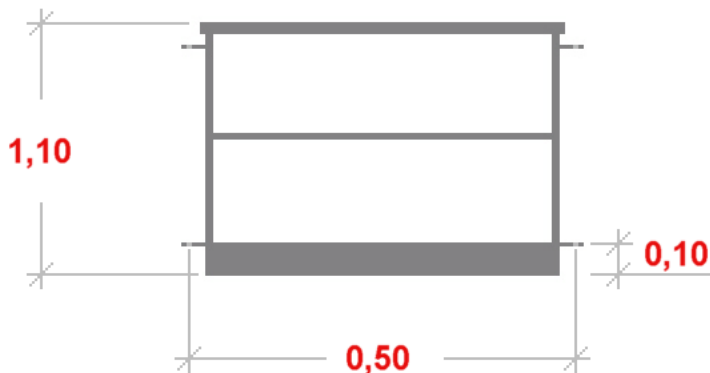

## Balustrada stal nierdzewna szer. 500 mm

U Ciebie za **2-3 tygodnie**

Numer katalogowy **B-500sn**

Kod producenta **B-500sn**

Producent **CRYNOLine**

### Opis produktu

**Modułowa balustrada może być stosowana jako uzupełnienie systemu Crynoline w miejscach, gdzie istnieje ryzyko upadku z wysokości.**

Moduły o różnych szerokościach pozwalają na dopasowanie do wymiarów i kształtu zabezpieczanego miejsca.

Balustrada zgodna z wymaganiami normy PN-EN ISO 14122-3.

Balustrady dostępne w wersjach mocowanych do podłoża oraz krawędzi.

Wymiary podane na rysunku są orientacyjne.